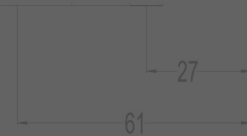

# EL150 CP ARBEITSSCHEINWERFER MIT LED LIEGEND

## Produktmerkmale

- Kompaktes, ästhetisch-elegantes Design
- High-Power LED-Technologie
- Extrem hohe Einstellmöglichkeiten.
- Universell einsetzbar durch 360 °-Drehung
- Thermal leitendes Gehäuse aus Kunststoff
- Hohe Beleuchtungseigenschaften bei optimalem Reflektor- und Objektivdesign
- Anschluss-Optionen Deutsch / Delphi
- Integrierter Konnektor
- Silikonbeschichtung an der Linse
- 8 LED und 10 LED Optionen
- Klare und gestreifte Linsenoptionen
- Stoßfestes Design
- PC-Thermoplast-Linse
- % 100 vor der Auslieferung getestet
- Minimum 2600 Lumen Lichtausbeute mit 8 LED
- Minimum 3000 Lumen Lichtausbeute mit 10 LED